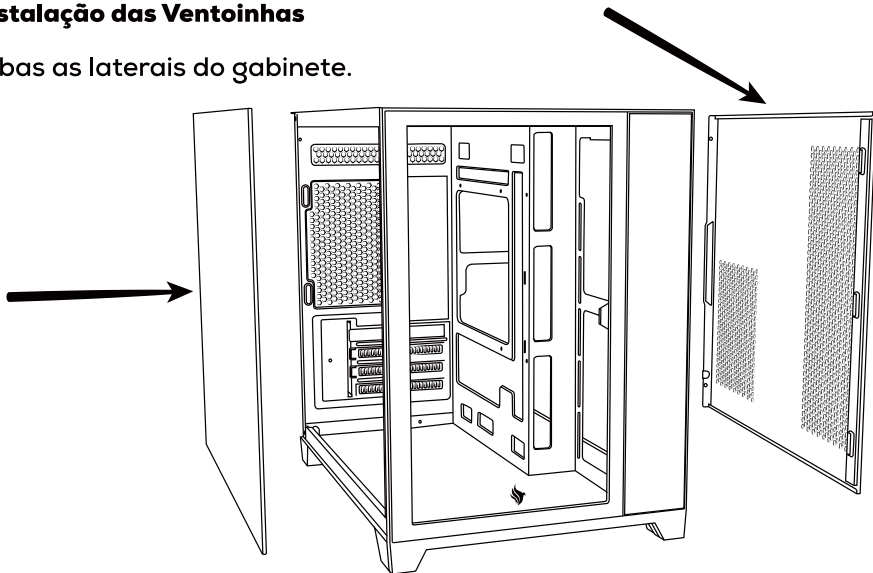

MONTAGEM - PASSO A e B

Passo A - Instalação das Ventoinhas

Remova ambas as laterais do gabinete.