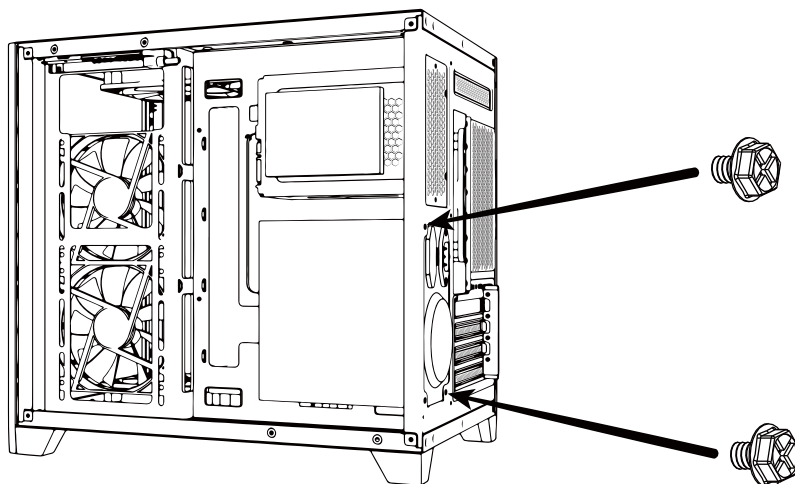

Passo F - Instalação da Fonte de Alimentação

Alinhe a fonte no local indicado e a fixe com os parafusos adequados.