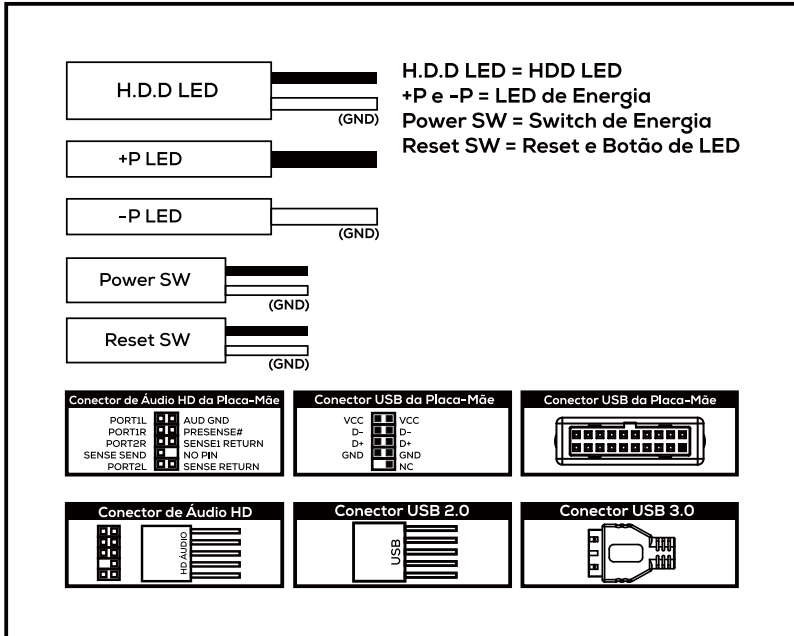

PAINEL SUPERIOR E CONECTORES