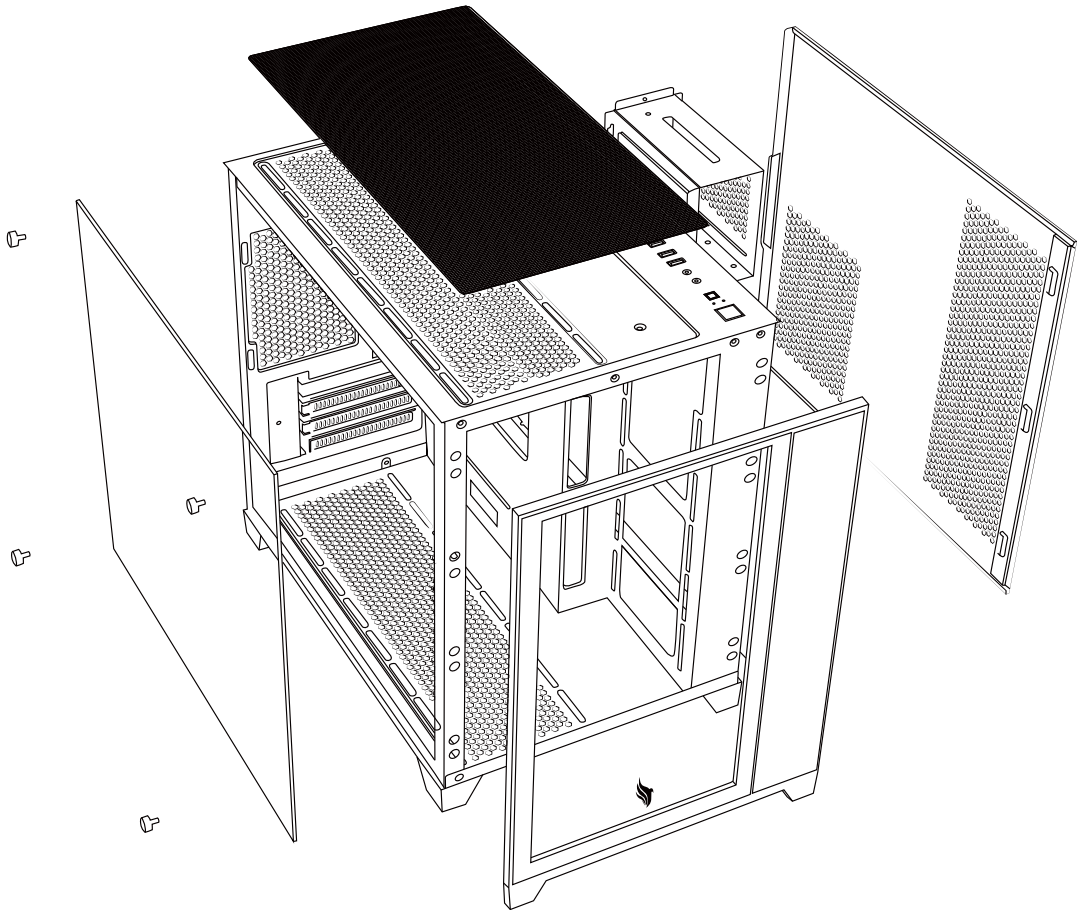

MANUAL

HX710L

IMPORTANTE

É DE EXTREMA IMPORTÂNCIA LER, COMPREENDER E SEGUIR TODAS AS INSTRUÇÕES CONTIDAS NESTE MANUAL. FALHAS OCACIONADAS PELO MANUSEIO INCORRETO PODEM RESULTAR EM DANOS AO EQUIPAMENTO E POSSÍVEL ANULAÇÃO DA GARANTIA.

CONTEÚDO DA EMBALAGEM

**Gabinete Pichau Gamer
HX710**

**Pacote com parafusos e
utensílios para
instalação**

**Guia de
instalação**

VENTOINHAS SUPORTADAS

	HX710L
Superior	3x120mm ou 2x140mm
Inferior	3x120mm
Chassi	2x120mm
Traseira	1x120mm

ACESSÓRIOS

Item	Quantidade	Utilização
	x16	Fixação da Placa-Mãe
	x8	Fixação do Disco Rígido
	x6	Fixação da Fonte de Alimentação
	x3	Extensor de Suporte para a Placa-Mãe

MONTAGEM - PASSO A e B

Passo A - Instalação das Ventoinhas

Passo D - Instalação do Suporte para SSD e HD

Remova os parafusos e em seguida tire o suporte de dentro do gabinete.

No topo do suporte é possível a instalação de um disco de 2,5".

Dentro do suporte, até dois HDs de 3,5" podem ser fixados através de parafusos na parte lateral.