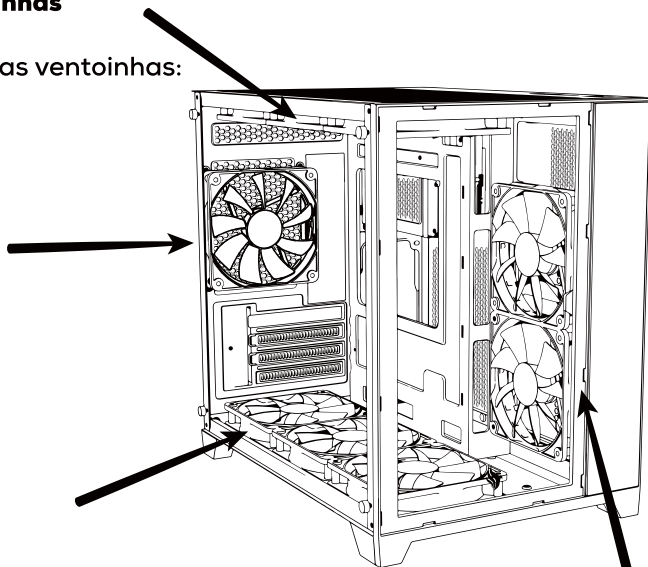

CONTEÚDO DA EMBALAGEM

**Gabinete Pichau Gamer
HX710**

**Pacote com parafusos e
utensílios para
instalação**

**Guia de
instalação**

VENTOINHAS SUPORTADAS

	HX710L
Superior	3x120mm ou 2x140mm
Inferior	3x120mm
Chassi	2x120mm
Traseira	1x120mm

ACESSÓRIOS

Item	Quantidade	Utilização
	x16	Fixação da Placa-Mãe
	x8	Fixação do Disco Rígido
	x6	Fixação da Fonte de Alimentação
	x3	Extensor de Suporte para a Placa-Mãe

MONTAGEM - PASSO A e B

Passo A - Instalação das Ventoinhas

Remova ambas as laterais do gabinete.

Passo B - Instalação das Ventoinhas

Referência para a instalação das ventoinhas:

MONTAGEM - PASSO C e D

Passo C - Instalação das Ventoinhas

Referência para instalação e orientação do fluxo de ar:

Passo D - Instalação do Suporte para SSD e HD

Remova os parafusos e em seguida tire o suporte de dentro do gabinete.

No topo do suporte é possível a instalação de um disco de 2,5".

Dentro do suporte, até dois HDs de 3,5" podem ser fixados através de parafusos na parte lateral.