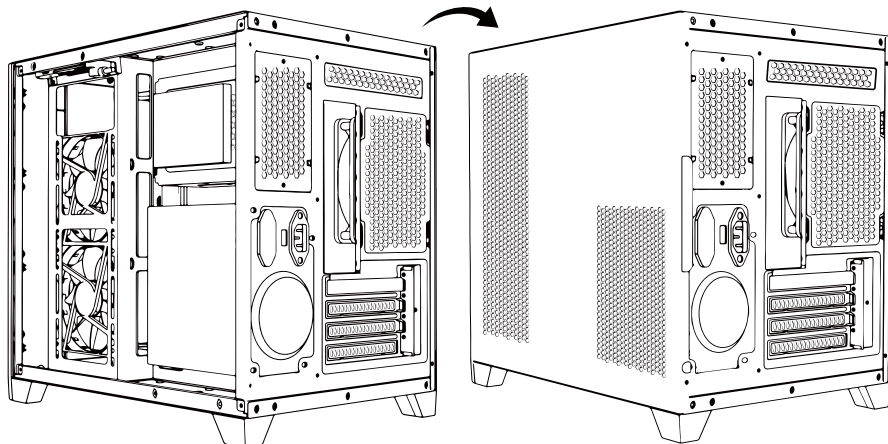

MONTAGEM - PASSO G

Passo G - Instalação da Fonte de Alimentação

Após fixar os parafusos, encaixe e fixe novamente a lateral de metal para fechar o gabinete.