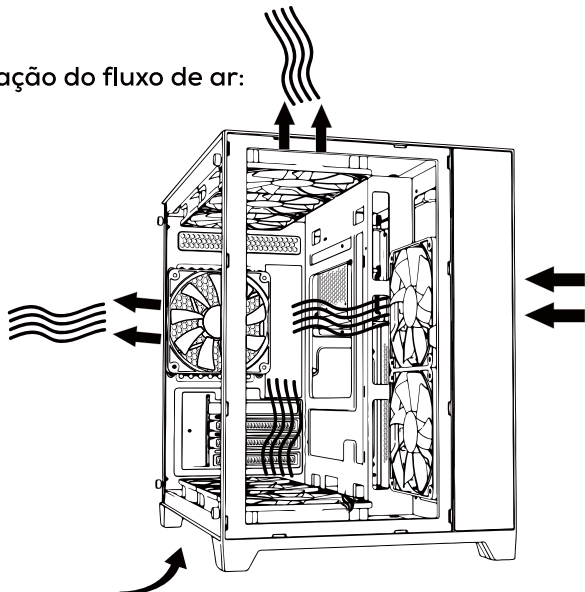

Remova ambas as laterais do gabinete.

Passo B - Instalação das Ventoinhas

Referência para a instalação das ventoinhas:

MONTAGEM - PASSO C e D

Passo C - Instalação das Ventoinhas

Referência para instalação e orientação do fluxo de ar:

Passo D - Instalação do Suporte para SSD e HD

Remova os parafusos e em seguida tire o suporte de dentro do gabinete.

No topo do suporte é possível a instalação de um disco de 2,5".

Dentro do suporte, até dois HDs de 3,5" podem ser fixados através de parafusos na parte lateral.